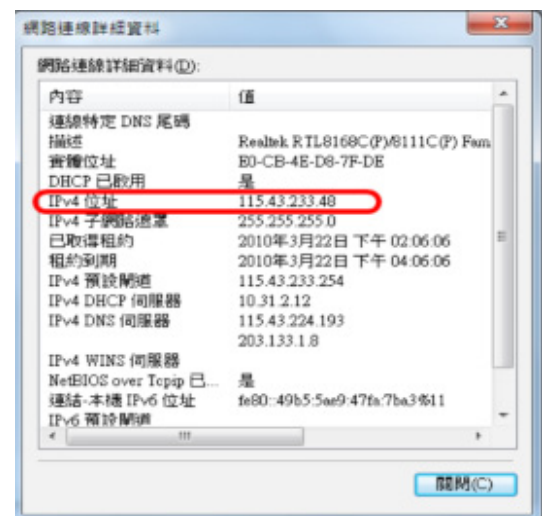

USER GUIDE

Windows 7 版本 IP 位址查詢與釋放更新步驟

使用手冊

一 · IP 位址查詢

1. 點選【開始】，點選【控制台】進入。

2. 進入控制台後，點選【網路和共用中心】。

3. 進入網路和共用中心後，請點選【變更介面卡設定】。

4. 請點選連接 CM 所使用的【區域連線】。

5. 進入區域連線狀態後，請點選【詳細資料】。

6. 在網路連線詳細資料中，IPv4 位址即為客戶端網路卡所取得的 IP 位址。

二 · IP 位址釋放更新步驟

1. 點選【開始】再點選【所有程式】。

2. 點選【附屬應用程式】。

3. 在附屬應用程式中，請點選【命令提示字元】。

4. 進入命令提示字元後，輸入【ipconfig/release】可以釋放 IP 位址。

```