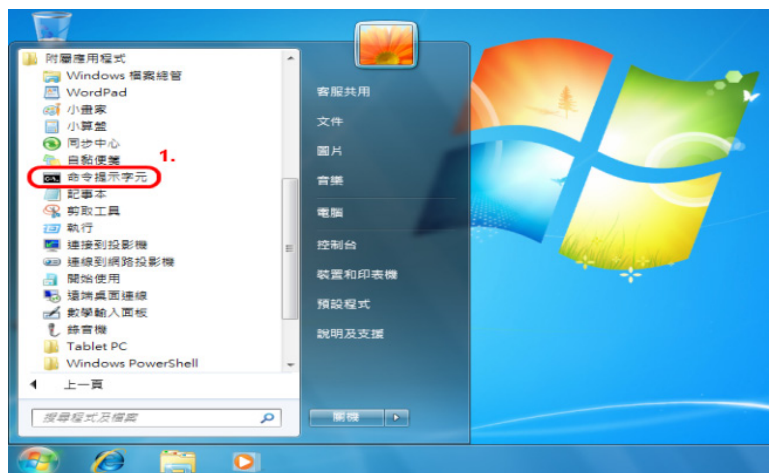

5. 進入區域連線狀態後，請點選【詳細資料】。

6. 在網路連線詳細資料中，IPv4 位址即為客戶端網路卡所取得的 IP 位址。

二 · IP 位址釋放更新步驟

1. 點選【開始】再點選【所有程式】。

2. 點選【附屬應用程式】。

3. 在附屬應用程式中，請點選【命令提示字元】。

4. 進入命令提示字元後，輸入【ipconfig/release】可以釋放 IP 位址。

```