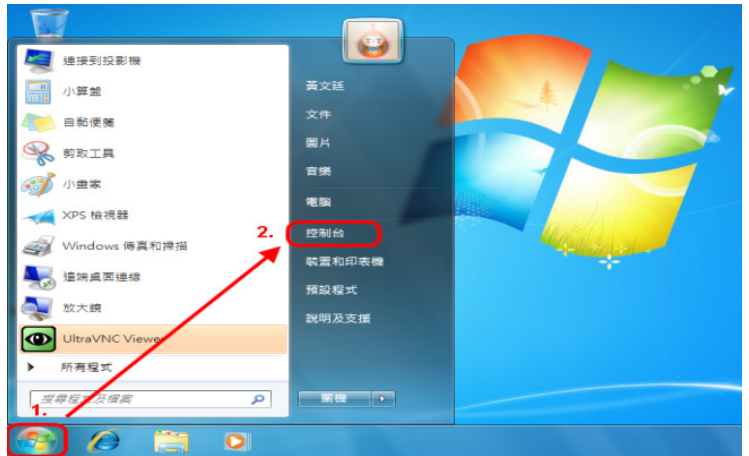

USER GUIDE

Windows 7 版本 IP 位址查詢與釋放更新步驟

使用手冊

一 · IP 位址查詢

1. 點選【開始】，點選【控制台】進入。

2. 進入控制台後，點選【網路和共用中心】。

3. 進入網路和共用中心後，請點選【變更介面卡設定】。

4. 請點選連接 CM 所使用的【區域連線】。

5. 進入區域連線狀態後，請點選【詳細資料】。

6. 在網路連線詳細資料中，IPv4 位址即為客戶端網路卡所取得的 IP 位址。

二 · IP 位址釋放更新步驟

1. 點選【開始】再點選【所有程式】。

2. 點選【附屬應用程式】。

3. 在附屬應用程式中，請點選【命令提示字元】。

4. 進入命令提示字元後，輸入【ipconfig/release】可以釋放 IP 位址。

```