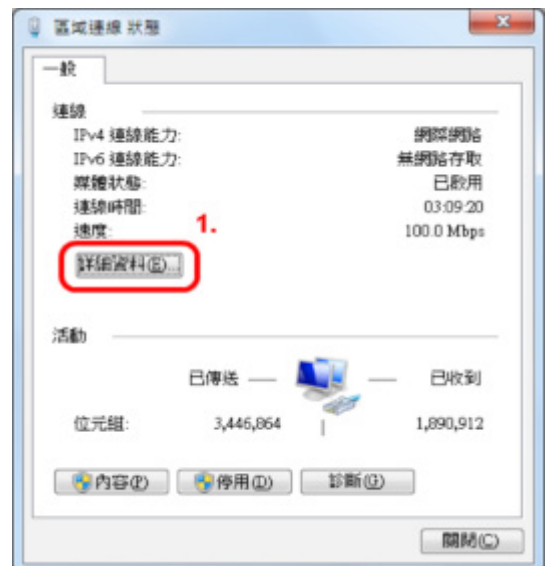

USER GUIDE

Windows 7 版本 IP 位址查詢與釋放更新步驟

使用手冊

一 · IP 位址查詢

1. 點選【開始】，點選【控制台】進入。

2. 進入控制台後，點選【網路和共用中心】。

3. 進入網路和共用中心後，請點選【變更介面卡設定】。

4. 請點選連接 CM 所使用的【區域連線】。

5. 進入區域連線狀態後，請點選【詳細資料】。

6. 在網路連線詳細資料中，IPv4 位址即為客戶端網路卡所取得的 IP 位址。

二 · IP 位址釋放更新步驟

1. 點選【開始】再點選【所有程式】。

2. 點選【附屬應用程式】。

3. 在附屬應用程式中，請點選【命令提示字元】。

4. 進入命令提示字元後，輸入【ipconfig/release】可以釋放 IP 位址。

```