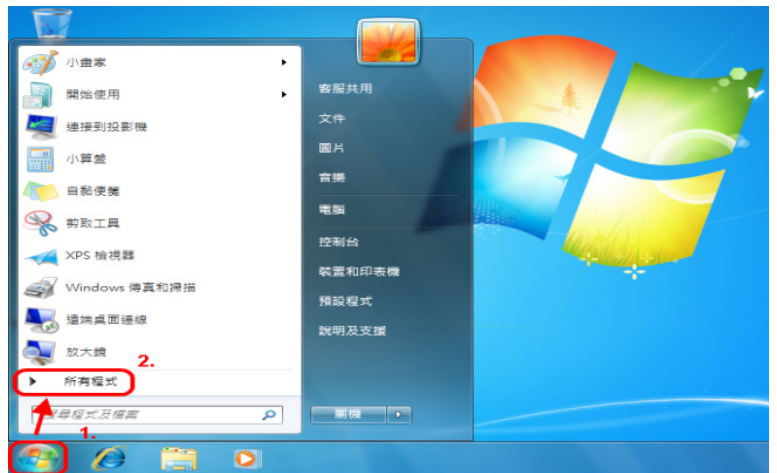

5. 進入區域連線狀態後，請點選【詳細資料】。

6. 在網路連線詳細資料中，IPv4 位址即為客戶端網路卡所取得的 IP 位址。

二 · IP 位址釋放更新步驟

1. 點選【開始】再點選【所有程式】。

2. 點選【附屬應用程式】。

3. 在附屬應用程式中，請點選【命令提示字元】。

4. 進入命令提示字元後，輸入【ipconfig/release】可以釋放 IP 位址。

```